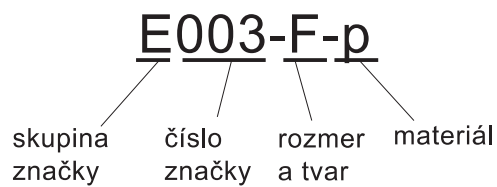

# PRÍKLAD OBJEDNÁVANIA

	KOMBINOVANÉ ZNAČKY VODOROVNÉ		KOMBINOVANÉ ZNAČKY ZVISLÉ		OBDĹŽNIKOVÉ ZNAČKY		ŠTVORCOVÉ ZNAČKY			
	W VÝSTRAŽNÉ ZNAČKY P ZÁKAZOVÉ ZNAČKY M PRÍKAZOVÉ ZNAČKY		W VÝSTRAŽNÉ ZNAČKY P ZÁKAZOVÉ ZNAČKY M PRÍKAZOVÉ ZNAČKY		E ZÁCHRANNÉ ZNAČKY		E ZÁCHRANNÉ ZNAČKY F POŽIARNE ZNAČKY			
Kód rozmeru	A	B	C	D	E	F	G	H	I	J
Rozmer (mm) výška x šírka	32x65	65x131	185x131	371x262	100x200	150x300	50x50	100x100	200x200	150x150
Materiál samolepka (s)	■	■	■	■	■	■	■	■	■	■
Materiál plast (p)			■	■	■	■			■	■

■ značka sa vyrába z označeného materiálu

### KOMBINOVANÉ ZNAČKY VODOROVNÉ

Patria sem: ZÁKAZOVÉ ZNAČKY, VÝSTRAŽNÉ ZNAČKY, PRÍKAZOVÉ ZNAČKY  
vyrábajú sa vo veľkostiach: **A** (32 x 65mm), **B** (65 x 131mm) zo samolepiacej fólie