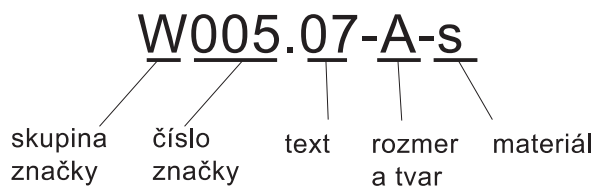

# PRÍKLAD OBJEDNÁVANIA

	KOMBINOVANÉ ZNAČKY VODOROVNÉ		KOMBINOVANÉ ZNAČKY ZVISLÉ		OBDĹŽNIKOVÉ ZNAČKY		ŠTVORCOVÉ ZNAČKY			
	W VÝSTRAŽNÉ ZNAČKY P ZÁKAZOVÉ ZNAČKY M PRÍKAZOVÉ ZNAČKY		W VÝSTRAŽNÉ ZNAČKY P ZÁKAZOVÉ ZNAČKY M PRÍKAZOVÉ ZNAČKY		E ZÁCHRANNÉ ZNAČKY		E ZÁCHRANNÉ ZNAČKY F POŽIARNE ZNAČKY			
Kód rozmeru	A	B	C	D	E	F	G	H	I	J
Rozmer (mm) výška x šírka	32x65	65x131	185x131	371x262	100x200	150x300	50x50	100x100	200x200	150x150
Materiál samolepka (s)	■	■	■	■	■	■	■	■	■	■
Materiál plast (p)			■	■	■	■			■	■

■ značka sa vyrába z označeného materiálu

### KOMBINOVANÉ ZNAČKY VODOROVNÉ

Patria sem: ZÁKAZOVÉ ZNAČKY, VÝSTRAŽNÉ ZNAČKY, PRÍKAZOVÉ ZNAČKY  
vyrábajú sa vo veľkostiach: **A** (32 x 65mm), **B** (65 x 131mm) zo samolepiacej fólie